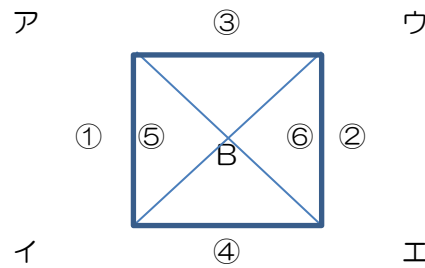

若杉福岡ライオンズクラブ旗 第23回 糟屋少年サッカーフェスティバル2015 決勝ラウンド対戦表

会 場
久山小学校

1位 グループ

会 場
未定

2位 グループ

会 場
未定

3位 グループ

会 場
未定