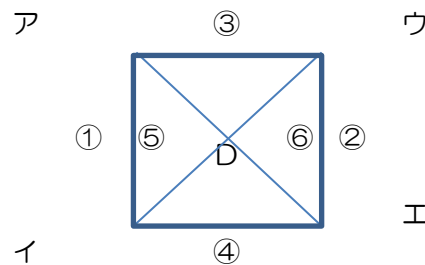

会 場
未定

4位 グループ