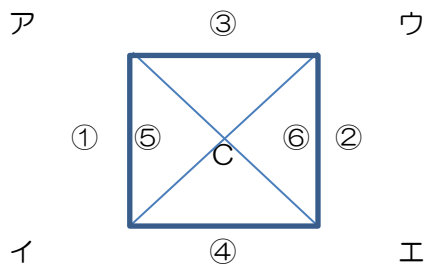

若杉福岡ライオンズクラブ旗 第23回 糟屋少年サッカーフェスティバル2015 決勝ラウンド対戦表

会 場
久山小学校

1位 グループ

会 場
未定

2位 グループ

会 場
未定

3位 グループ

会 場
未定