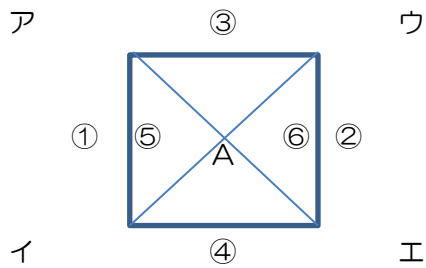

若杉福岡ライオンズクラブ旗 第23回 糟屋少年サッカーフェスティバル2015 決勝ラウンド対戦表

会 場
久山小学校

1位 グループ

会 場
未定

2位 グループ

会 場
未定

3位 グループ

会 場
未定