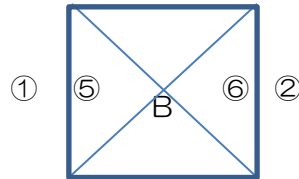

若杉福岡ライオンズクラブ旗 第23回 糟屋少年サッカーフェスティバル2015 予選ラウンド対戦表

会 場
かぶとの森運動公園A

A グループ

ア 篠栗 ③ 志免Jr ウ

イ 志免F ④ 小野 エ

会 場
かぶとの森運動公園B

B グループ

ア 勢門 ③ 新宮 ウ

イ 篠北 ④ 花鶴 エ

会 場
山田小学校

C グループ

ア 久山 ③ 粕屋 ウ

イ 仲原 ④ 宇美 エ

会 場
若杉の森運動公園

D グループ

ア 須恵 ③ 原田 ウ