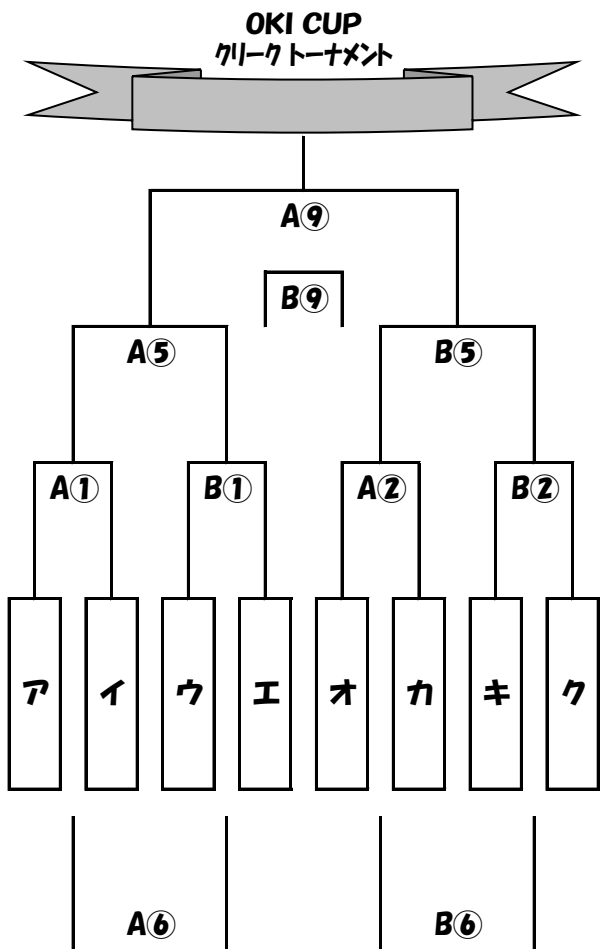

◆決勝トーナメント

Aコート

試合時間		組み合わせ	審判
①	9:00	ア - イ	A
②	9:40	オ - カ	E
③	10:20	A - B	ア
④	11:00	E - F	オ
⑤	11:40	A①の勝ち - B①の勝ち	B
⑥	12:20	A①の負け - B①の負け	F
⑦	13:00	A③の勝ち - B③の勝ち	イ
⑧	13:40	A③の負け - B③の負け	カ
⑨	14:20	A⑤の勝ち - B⑤の勝ち	A⑧の勝ち
⑩	15:00	A⑦の勝ち - B⑦の勝ち	本部

Bコート

試合時間		組み合わせ	審判
①	9:00	ウ - エ	C
②	9:40	キ - ク	G
③	10:20	C - D	ウ
④	11:00	G - H	キ
⑤	11:40	A②の勝ち - B②の勝ち	D
⑥	12:20	A②の負け - B②の負け	H
⑦	13:00	A④の勝ち - B④の勝ち	エ
⑧	13:40	A④の負け - B④の負け	ク
⑨	14:20	A⑤の負け - B⑤の負け	B⑧の勝ち
⑩	15:00	A⑦の負け - B⑦の負け	B⑨の勝ち