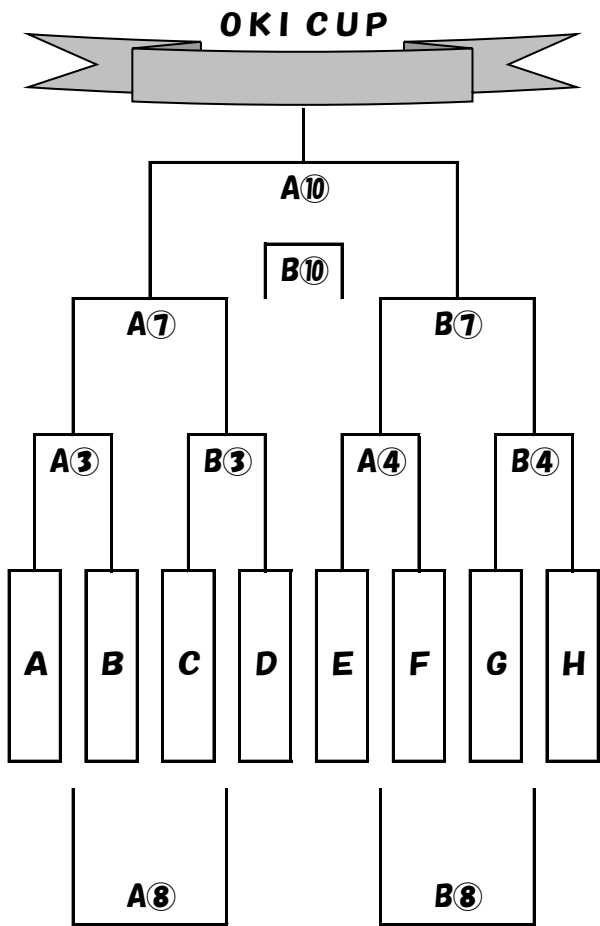

◆決勝トーナメント

Aコート

試合時間		組み合わせ	審判
①	9:00	ア - イ	A
②	9:40	オ - カ	E
③	10:20	A - B	ア
④	11:00	E - F	オ
⑤	11:40	A①の勝ち - B①の勝ち	B
⑥	12:20	A①の負け - B①の負け	F
⑦	13:00	A③の勝ち - B③の勝ち	イ
⑧	13:40	A③の負け - B③の負け	カ
⑨	14:20	A⑤の勝ち - B⑤の勝ち	A⑧の勝ち
⑩	15:00	A⑦の勝ち - B⑦の勝ち	本部

Bコート

試合時間		組み合わせ	審判
①	9:00	ウ - エ	C
②	9:40	キ - ク	G
③	10:20	C - D	ウ
④	11:00	G - H	キ
⑤	11:40	A②の勝ち - B②の勝ち	D
⑥	12:20	A②の負け - B②の負け	H
⑦	13:00	A④の勝ち - B④の勝ち	エ
⑧	13:40	A④の負け - B④の負け	ク
⑨	14:20	A⑤の負け - B⑤の負け	B⑧の勝ち
⑩	15:00	A⑦の負け - B⑦の負け	B⑨の勝ち