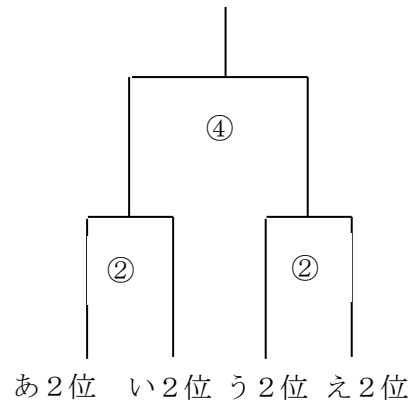

◎決勝リーグ……………平成27年1月17日(土)

会場「なまずの郷」20-10-20

0830集合

1位～4位決定トーナメント

5・6位決定戦

NO	開始時間	Aコート				Bコート			
		対戦相手	主審	副審	副審	対戦相手	主審	副審	副審
		Aコート				Bコート			
①	10:00～	あ1-い1	審判部	審判部	審判部	う1-え1	審判部	審判部	審判部
②	11:00～	あ2-い2	審判部	審判部	審判部	う2-え2	審判部	審判部	審判部
③	12:30～	①負け	審判部	②負け	②負け				
④	13:30～	①勝ち	審判部	審判部	審判部	②勝ち	審判部	審判部	審判部

「派遣10人」

優勝:

準優勝:

第3位:

第4位:

第5位: