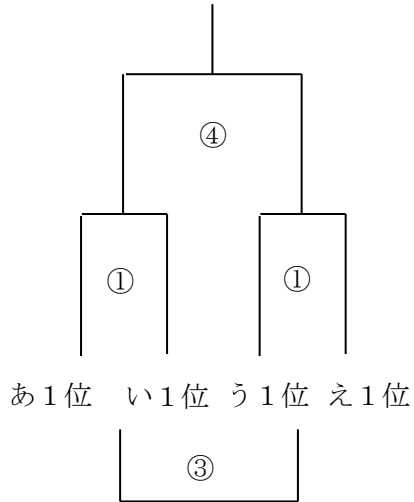

※空白→派遣

○ 派遣等チーム

AMEIXA、原田、大野城F、久山、玄海、LAPASION、BRAVO、粕屋  
ヴァンペール福津、舞の里、バディ Jr、太宰府南、福南、JETS、吉木、日の里

○ 警告

なし

◎決勝リーグ……………平成27年1月17日(土)

会場「なまずの郷」20-10-20

0830集合

1位～4位決定トーナメント

5・6位決定戦

NO	開始時間	Aコート				Bコート			
		対戦相手	主審	副審	副審	対戦相手	主審	副審	副審
		Aコート				Bコート			
①	10:00～	あ1-い1	審判部	審判部	審判部	う1-え1	審判部	審判部	審判部
②	11:00～	あ2-い2	審判部	審判部	審判部	う2-え2	審判部	審判部	審判部
③	12:30～	①負け	審判部	②負け	②負け				
④	13:30～	①勝ち	審判部	審判部	審判部	②勝ち	審判部	審判部	審判部