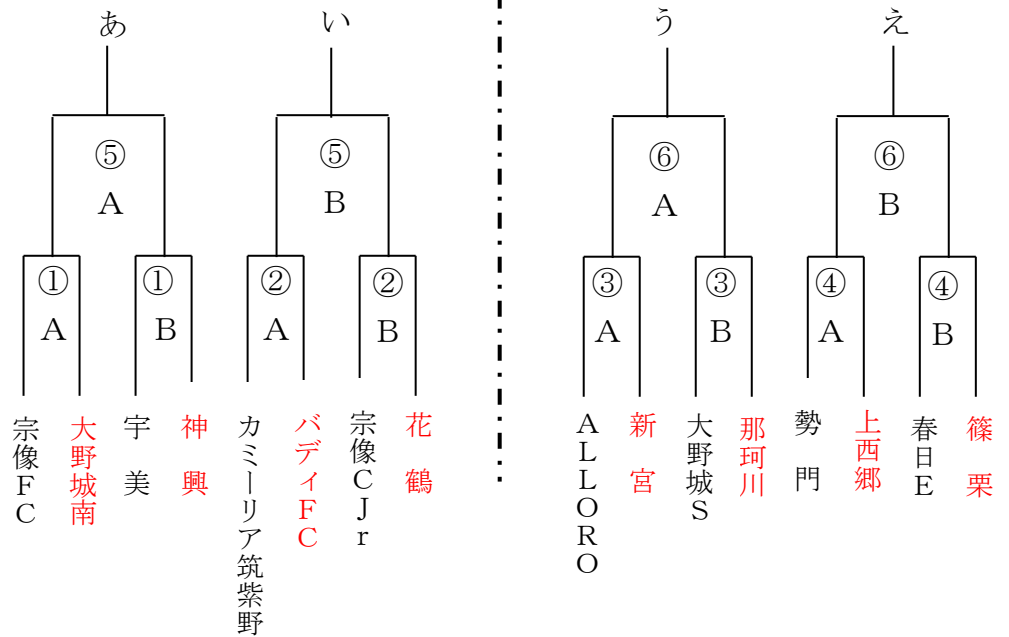

○決勝トーナメント…………… 27年1月12日(月)

会場「なまずの郷」 20-10-20

0800集合

NO	開始時間	主 審	副審A	副審B	/	主 審	副 審	副 審	/
		Aコート				Bコート			
①	09:30~		勢 門	上西郷	/		春日E	篠 栗	/
②	10:30~		宗像FC	大野城南	/		宇 美	神 興	/
③	11:30~		カミーリ	バディF	/		宗像C	花 鶴	/
④	12:30~		ALLO	新 宮	/		大野城S	那珂川	/
⑤	13:30~				/				/
⑥	14:30~				/				/

1位～4位決定トーナメント

5・6位決定戦

NO	開始時間	Aコート				Bコート			
		対戦相手	主審	副審	副審	対戦相手	主審	副審	副審
		Aコート				Bコート			
①	10:00～	あ1-い1	審判部	審判部	審判部	う1-え1	審判部	審判部	審判部
②	11:00～	あ2-い2	審判部	審判部	審判部	う2-え2	審判部	審判部	審判部
③	12:30～	①負け	審判部	②負け	②負け				
④	13:30～	①勝ち	審判部	審判部	審判部	②勝ち	審判部	審判部	審判部