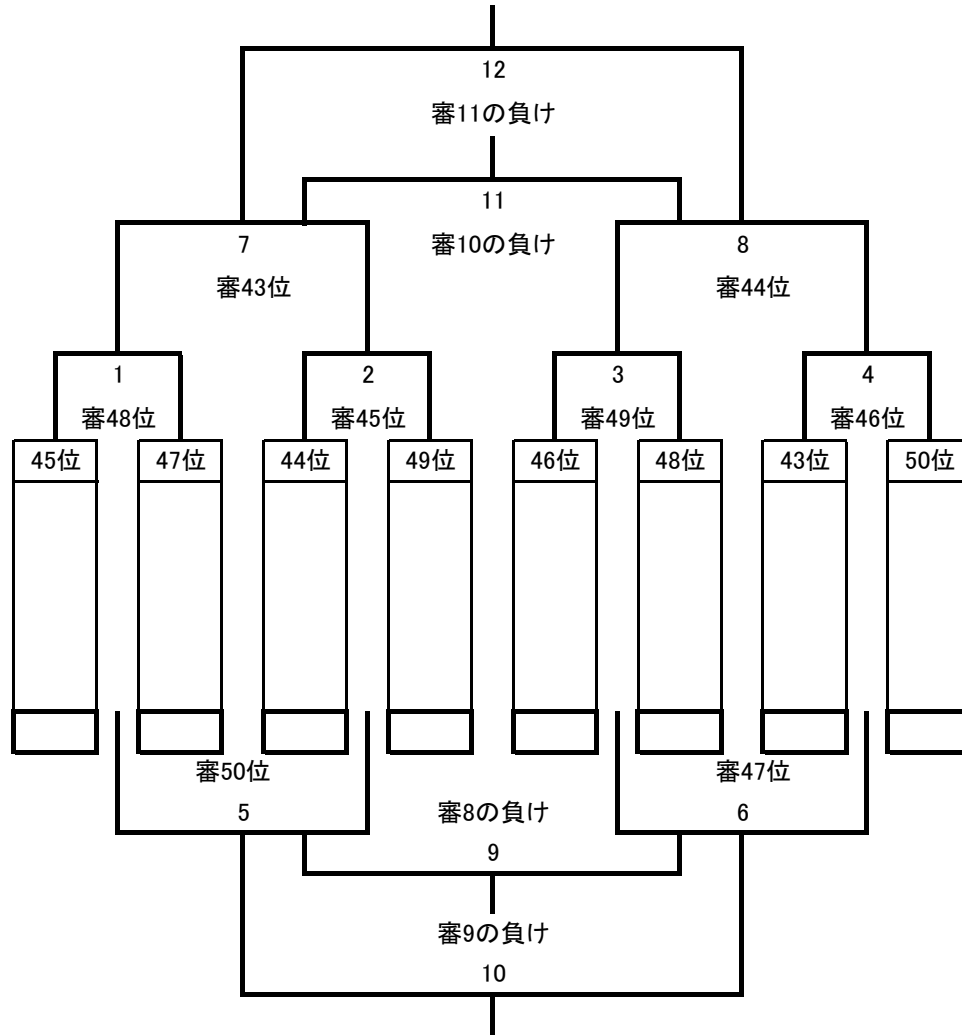

# 佐賀牛カップ

(決定戦10分-3分-10分 延長戦 5分ハーフのVゴール 審判:指定 引き分け 3人PK)

6位グループ(Gコート:有浦中学校グラウンド)

	9:00	9:30	10:00	10:30	11:00	11:30	12:00	12:30	13:00	13:30	14:00	14:30
Gコート	1	2	3	4	5	6	7	8	9	10	11	12