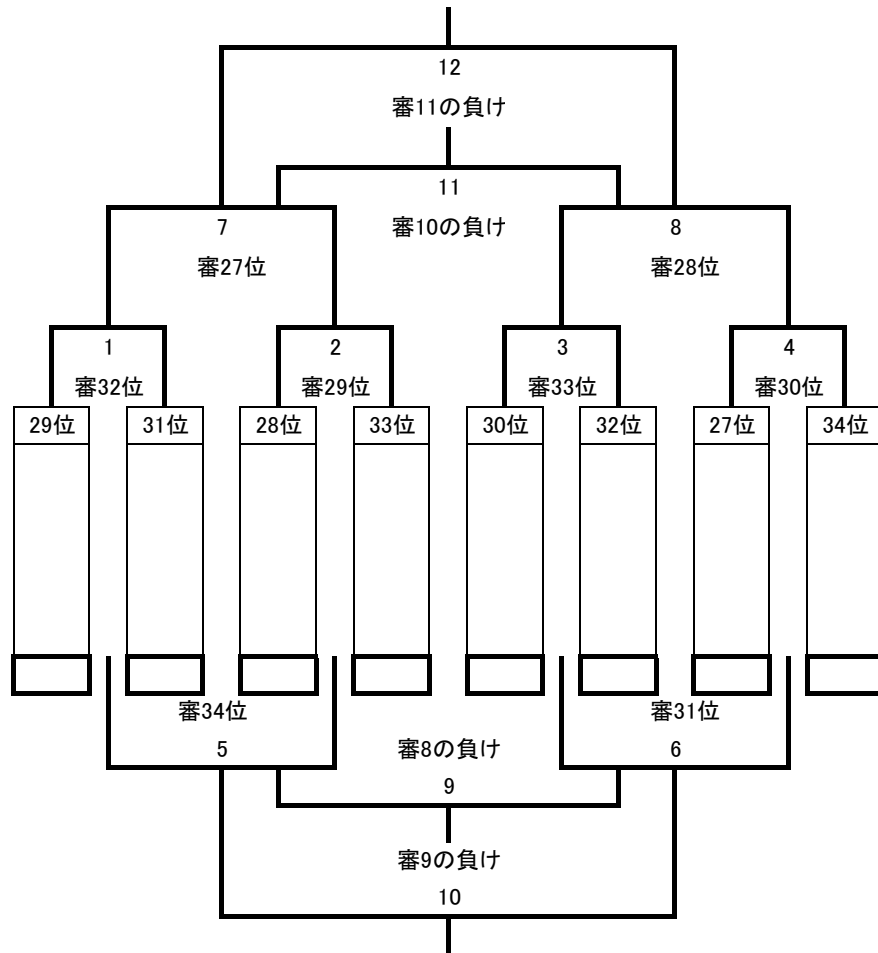

佐賀牛カップ

決定戦10分—3分—10分 延長戦 5分ハーフのVゴール 審判:指定 引き分け 3人PK:
4位グループ(Eコート:肥前グラウンド部室側)

5位グループ(Fコート:肥前グラウンド小学校側)

	9:00	9:30	10:00	10:30	11:00	11:30	12:00	12:30	13:00	13:30	14:00	14:30
Eコート	1	2	3	4	5	6	7	8	9	10	11	12
Fコート	1	2	3	4	5	6	7	8	9	10	11	12