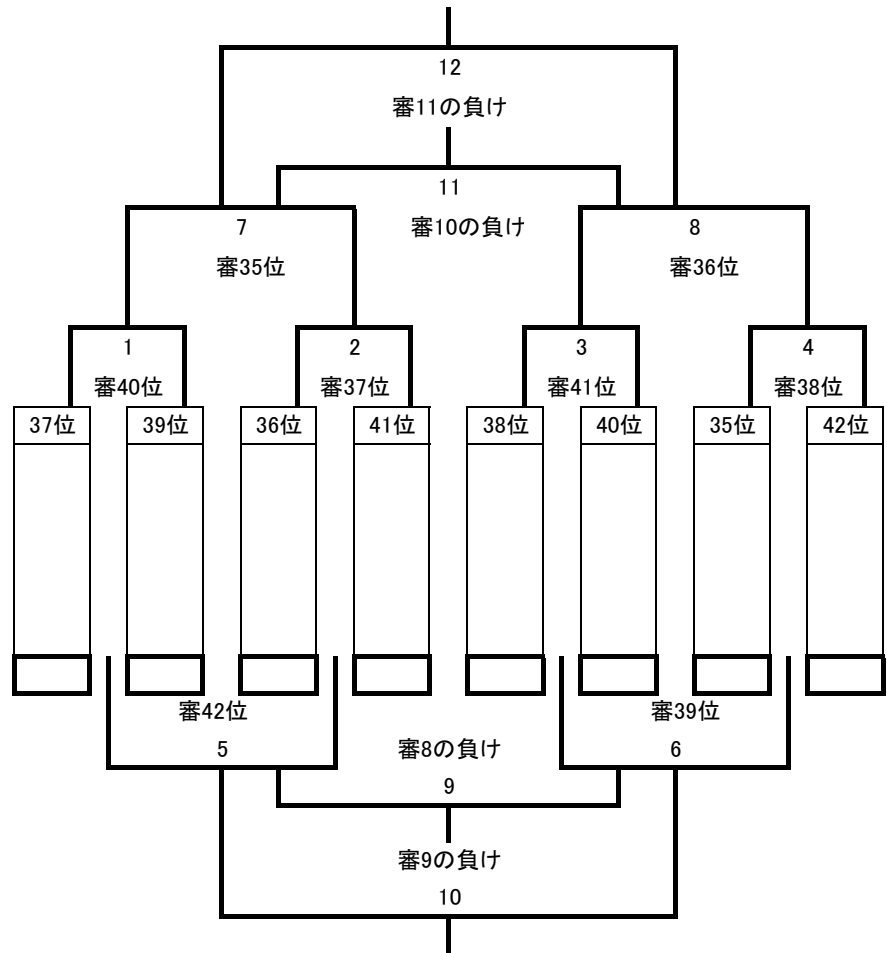

佐賀牛カップ

決定戦10分—3分—10分 延長戦 5分ハーフのVゴール 審判:指定 引き分け 3人PK:
4位グループ(Eコート:肥前グラウンド部室側)

5位グループ(Fコート:肥前グラウンド小学校側)

	9:00	9:30	10:00	10:30	11:00	11:30	12:00	12:30	13:00	13:30	14:00	14:30
Eコート	1	2	3	4	5	6	7	8	9	10	11	12
Fコート	1	2	3	4	5	6	7	8	9	10	11	12