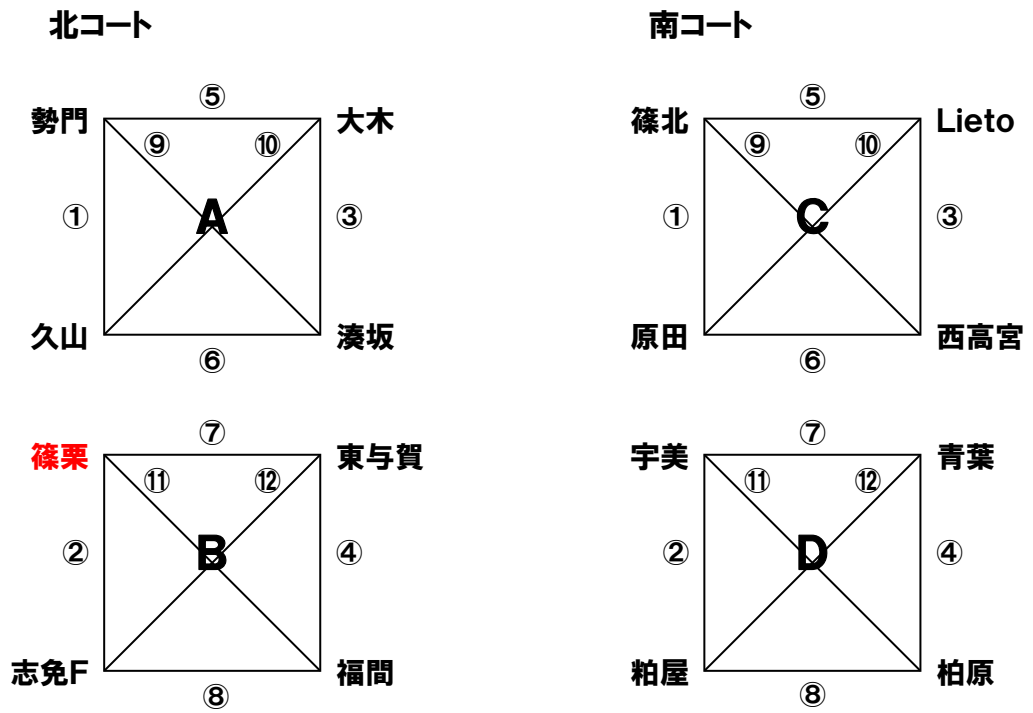

篠栗町長杯少年サッカーフェスティバル

第14回カブトの森カップ

★予選リーグ・・・平成26年10月12日(日)

予選組合せ・審判割

No.	開始時間	北コート 審判	南コート 審判	No.	開始時間	北コート 審判	南コート 審判
①	8:30	本部	本部	⑦	13:00	勢門	篠北
②	9:10	久山	原田	⑧	13:40	大木	Lieto
	9:50	開会式		⑨	14:20	篠栗	宇美
③	10:30	篠栗	宇美	⑩	15:00	東与賀	青葉
④	11:00	湊坂	西高宮	⑪	15:40	勢門	篠北
⑤	11:40	福間	柏原	⑫	16:20	久山	原田
⑥	12:20	志免F	柏屋				